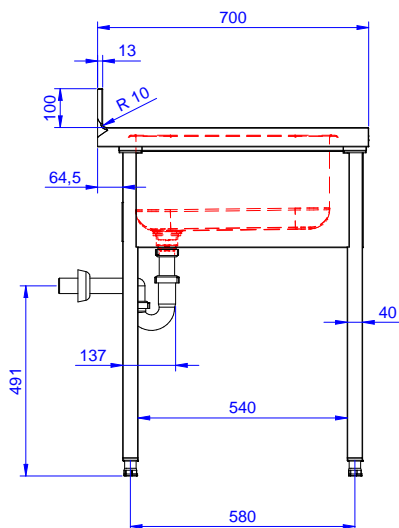

### Articolo N° \_\_\_\_\_

Lavatoio in acciaio inox AISI 304 con piano di lavoro da 50 mm e spessore 8/10. Insonorizzato con piega salvamani sui bordi e dotato di involucro perimetrale ed angoli saldati. Gambe quadre in acciaio inox AISI 304 (40x40 mm) con piedini regolabili in altezza. Alzatina paraspruzzi posteriore con raggiatura 10 mm, altezza 100 mm e spessore 13 mm. Una vasca da 500x500xh250 mm dotata di tubo troppopieno e piletta di scarico da 2". Gocciolatoio stampato posizionato sulla parte destra sotto il quale si può inserire una lavastoviglie.

## Accessori opzionali

- Kit 4 ruote, di cui 2 con freno, PNC 855150   
diam. 100 mm
- Sifone singolo in plastica da PNC 855306   
1,5" per tavoli con vasca
- Rubinetto con leva a gomito PNC 855322   
con canna, 3/4" monoforo
- Rubinetto con leva a gomito PNC 855323   
con canna corta, 3/4"  
" monoforo
- Avvolgitore Maxi-Reel a PNC 855327   
parete con lancia acqua e  
rientro automatico del tubo, 6  
m
- Rubinetto a pedale con PNC 855328   
canna e con pedali caldo e  
freddo, 3/4"

Approvazione: \_\_\_\_\_

Fronte

Lato

D = Scarico acqua

Alto

**Informazioni chiave**
**Dimensioni esterne, larghezza:**

132932 (ESBD1217R) 1200 mm

**Dimensioni esterne, profondità:**

700 mm

**Dimensioni esterne, altezza:**

900 mm

**Dimensione alzatina, altezza:**

100 mm

**Dimensione alzatina, profondità:**

13 mm

**Dimensione alzatina, raggio:**