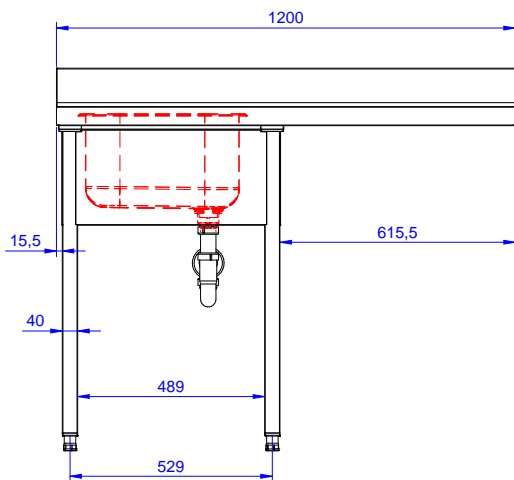

### Articolo N° \_\_\_\_\_

Lavatoio in acciaio inox AISI 304 con piano di lavoro da 50 mm e spessore 8/10. Insonorizzato con piega salvamani sui bordi e dotato di involucro perimetrale ed angoli saldati. Gambe quadre in acciaio inox AISI 304 (40x40 mm) con piedini regolabili in altezza. Alzatina paraspruzzi posteriore con raggiatura 10 mm, altezza 100 mm e spessore 13 mm. Una vasca da 500x500xh250 mm dotata di tubo troppopieno e piletta di scarico da 2". Gocciolatoio stampato posizionato sulla parte destra sotto il quale si può inserire una lavastoviglie.

## Costruzione

- Costruito interamente in acciaio inox.
- Gocciolatoio libero nella parte sottostante per alloggiare una lavastoviglie sottotavolo.
- Fornito disassemblato.
- Sono disponibili diversi tipi di rubinetti per soddisfare ogni esigenza.
- Gocciolatoio incluso.

Approvazione: \_\_\_\_\_

Fronte

Lato

D = Scarico acqua

Alto

**Informazioni chiave**
**Dimensioni esterne, larghezza:**

132932 (ESBD1217R) 1200 mm

**Dimensioni esterne, profondità:**

700 mm

**Dimensioni esterne, altezza:**

900 mm

**Dimensione alzatina, altezza:**

100 mm

**Dimensione alzatina, profondità:**

13 mm

**Dimensione alzatina, raggio:**