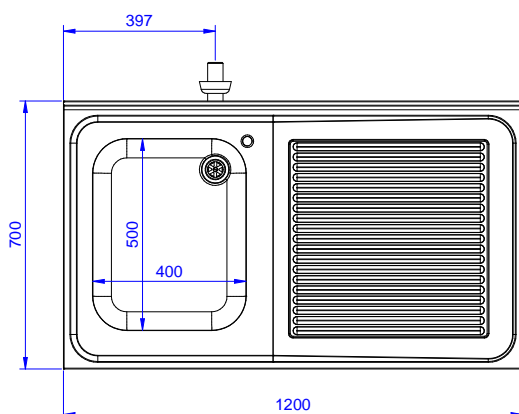

### Articolo N° \_\_\_\_\_

Lavatoio in acciaio inox AISI 304 con piano di lavoro da 50 mm e spessore 8/10. Insonorizzato con piega salvamani sui bordi e dotato di involucro perimetrale ed angoli saldati. Gambe quadre in acciaio inox AISI 304 (40x40 mm) con piedini regolabili in altezza. Alzatina paraspruzzi posteriore con raggiatura 10 mm, altezza 100 mm e spessore 13 mm. Una vasca da 500x500xh250 mm dotata di tubo troppopieno e piletta di scarico da 2". Gocciolatoio stampato posizionato sulla parte destra sotto il quale si può inserire una lavastoviglie.

Approvazione: \_\_\_\_\_

Fronte

Lato

D = Scarico acqua

Alto

**Informazioni chiave**
**Dimensioni esterne, larghezza:**

132932 (ESBD1217R) 1200 mm

**Dimensioni esterne, profondità:**

700 mm

**Dimensioni esterne, altezza:**

900 mm

**Dimensione alzatina, altezza:**

100 mm

**Dimensione alzatina, profondità:**

13 mm

**Dimensione alzatina, raggio:**

R=10

**Numero di vasche:**

1

**Dimensione vasca:**

400X500XH250

**Peso netto:**

55 kg